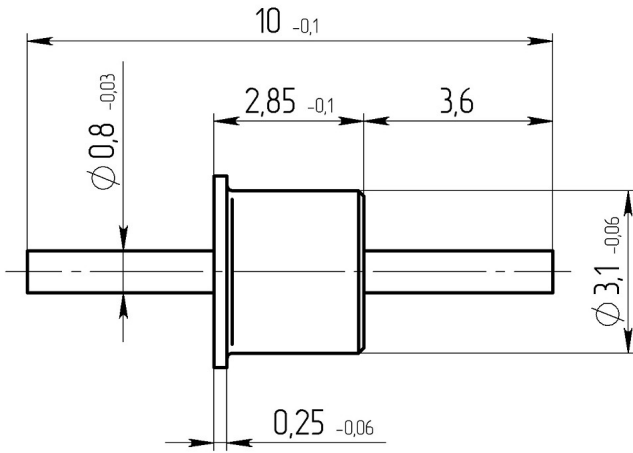

-01-07 .431145.001

Габаритные и установочные размеры

Внешний вид

SCI-9909 (Spectrum control)

2

50

0,035

4000